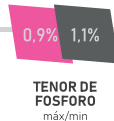

PROTEÍNA  
BRUTA

EXTRACTO  
ETHEREO  
tenor mínimo

FIBRA CRUDA  
tenor máximo

MINERALES  
TOTALES  
tenor máximo

HUMEDAD  
tenor máximo

TENOR DE  
CALCIO  
máx/min

TENOR DE  
FOSFORO  
máx/min

VALOR  
ENERGETICO  
Kcal/kg