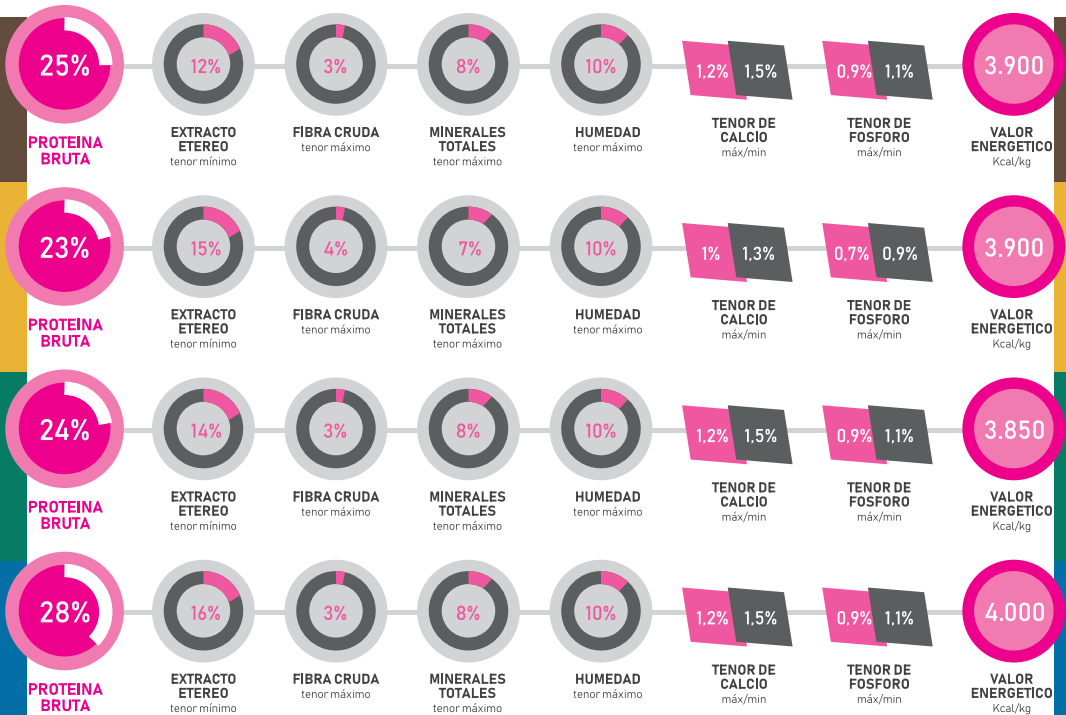

# LÍNEA SUPER PREMIUM

## HORNEADAS

MÁXIMA  
PROTECCIÓN  
DENTAL

APORTE DE  
PROTEÍNAS  
Y VITAMINAS

LISTAS  
PARA USAR!

EXPERTOS EN NUTRICIÓN PREMIUM